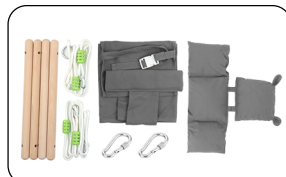

Alvre Babyschaukel

Alvre Babyschaukel Bedienungsanleitung

- ▶ Für Kinder bis 3 Jahren
- ▶ Nur unter Beaufsichtigung eines Erwachsenen schaukeln
- ▶ Für Kinder bis maximal 25 KG

25
kg max

Teilleiste

Stoffsitz Schaukel		1 Stk.	Seil		2 Stk.
Kissen		1 Stk.	Karabiner- Haken		2 Stk.
Schaukel- Rahmen Holz		4 Stk.	Montage- Gurt		2 Stk.
+ Spielzeugset bestehend aus 6 Kugeln und 2 Ringen					

- 02 -

1. Überprüfen Sie die Schaukel auf Defekt oder fehlende Teile

2. Legen Sie die Schaukel vor sich aus und stecken Sie die Holzstäbe durch die vier vorgesehenen Stoff-Öffnungen

3. Richten Sie die Holzstäbe wie eine „Box-Form“ aus. Vorder- und Rückenstäbe liegen oben auf den Seitenstäben auf.

4. Führen Sie das Seil durch die Holz-Stäbe. Wenn Sie Spielzeug im Set haben, montieren Sie das Spielzeug vorher und fixieren das Seil durch einen Knoten.

5. Wiederholen Sie den Schritt für alle vier Seiten. Achten Sie dabei auf gleiche Längen damit die Schaukel gerade hängt.

7. Platzieren Sie die Sitzkissen und versichern Sie sich dass die Schaukel gerade hängt bevor Sie die Schaukel verwenden.

7. Verbinden Sie die Sicherheits-ringe mit den O-Ringen

8. Die Schaukel ist nun fertig aufgebaut