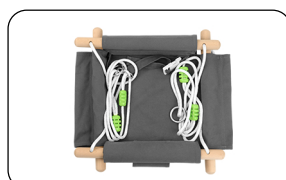

- 02 -

1. Überprüfen Sie die Schaukel auf Defekt oder fehlende Teile

2. Legen Sie die Schaukel vor sich aus und stecken Sie die Holzstäbe durch die vier vorgesehenen Stoff-Öffnungen

3. Richten Sie die Holzstäbe wie eine „Box-Form“ aus. Vorder- und Rückenstäbe liegen oben auf den Seitenstäben auf.

4. Führen Sie das Seil durch die Holz-Stäbe. Wenn Sie Spielzeug im Set haben, montieren Sie das Spielzeug vorher und fixieren das Seil durch einen Knoten.

5. Wiederholen Sie den Schritt für alle vier Seiten. Achten Sie dabei auf gleiche Längen damit die Schaukel gerade hängt.